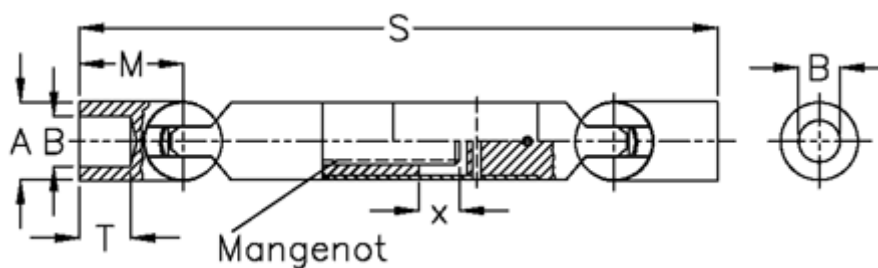

Varenummer: 078801003
Beskrivelse: Kugleled med udtræk 0.880.100.003
s=800 x=240 boring 50

Mål

| | |
|------------|------------|
| A | = 80 |
| B H7 | = 50 |
| M | = 115.0 |
| Mangenot | = 18x50x58 |
| MD max. Nm | = 930 |
| s | = 800 |
| T | = 58 |
| x | = 240 |